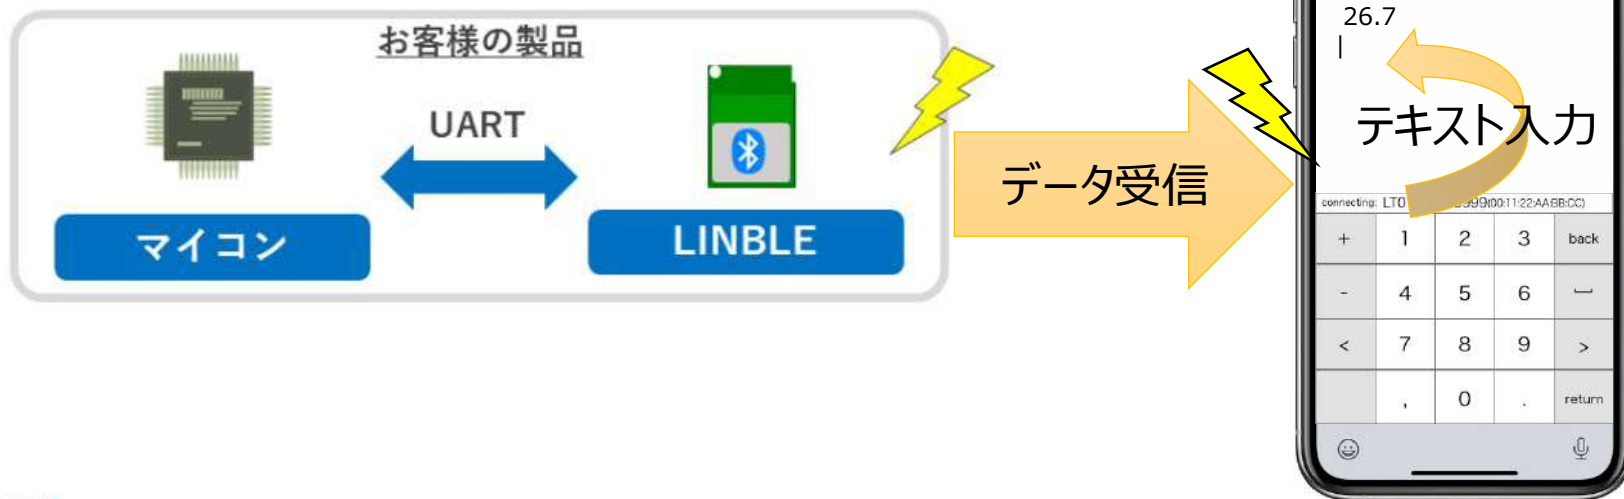

ご提案内容

iOS上で動作し、接続済みのLINBLEから受信したデータをフォーカスしたテキスト入力欄へ入力するアプリケーションをご提案します。

■ イメージ